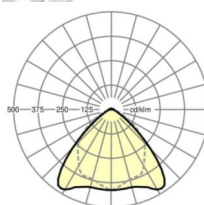

параметры

номер заказа	19510006370
код EAN	4020863435586
номер таможенного тарифа	94051190
Знак прохождения контроля	IP 20, класс защиты I, ENEC10 VDE, F, HACCP DIN10500/Food/IFS-пригодность для применения/BRC, Indoor, CE
Степень ударопрочности IK	IK03 (-20°C bis 35°C)
Температура окружения	ta -20°C в 35°C
Особые свойства	Готовность к IoT «Ready for IoT»
Гарантийный срок	5 лет
Государственные программы поддержки	BEG - государственные субсидии для энергосберегающих зданий (действительна только для Германии)

электротехника

Балласт	Электронный драйвер DALI2 (1 штука)
Мощность системы	63W
сетевое напряжение	230V/50Hz
класс энергосбережения/Источник света	C

Оптика

Оснастка	LED, цветопередача/оттенок света CRI ≥ 80 / 4000K
Допуск для координаты цветности (MacAdam)	3SDCM
Номинальный световой поток	11309lm
Срок службы LED	70000h L80/B10 (Tq 35°C), 100000h L80/B50 (Tq 30°C)
светоотдача светильников	179lm/W
Угол излучения	95° (C0) / 95° (C90)
UGR поп./вдоль	23.8 / 25.2

DEEP-LINK

<https://www.regiolux.de/ru/article/19510006370>

Ссылка	LED 11000lm 840
ηLB	100 %
Φ ↓/↑	98 % / 2 %
UGR поп./вдоль	23.8 / 25.2